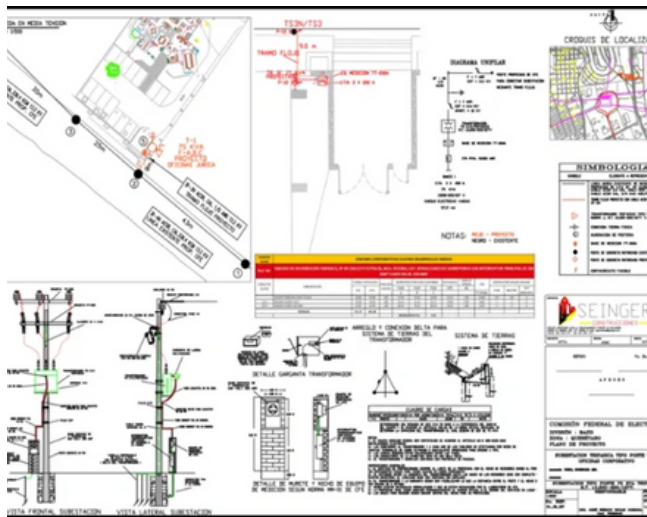

INGENIERÍA ELECTRICA

PROYECTOS EJECUTIVO

Diseño de proyectos e ingeniería electromecánica para desarrollos industriales y comerciales en media y baja tensión.